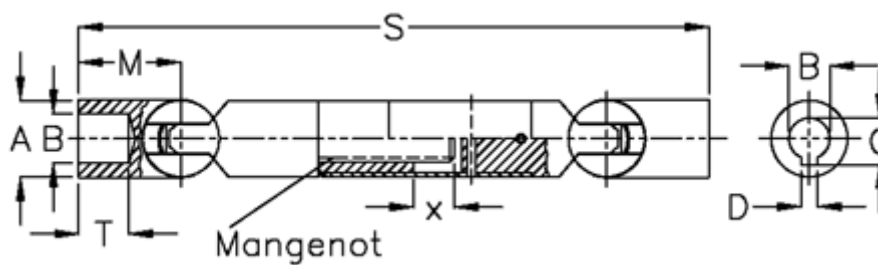

Varenummer: 078901033
Beskrivelse: Kugleled med udtræk 0.890.103.003
s=900 x=270 boring 60 m/not

Mål

| | | |
|------------|------------|---------|
| A | = 90 | T = 70 |
| B H7 | = 60 | x = 270 |
| C | = 64.4 | |
| D | = 18 | |
| M | = 130.0 | |
| Mangenot | = 20x54x62 | |
| MD max. Nm | = 1060 | |
| s | = 900 | |